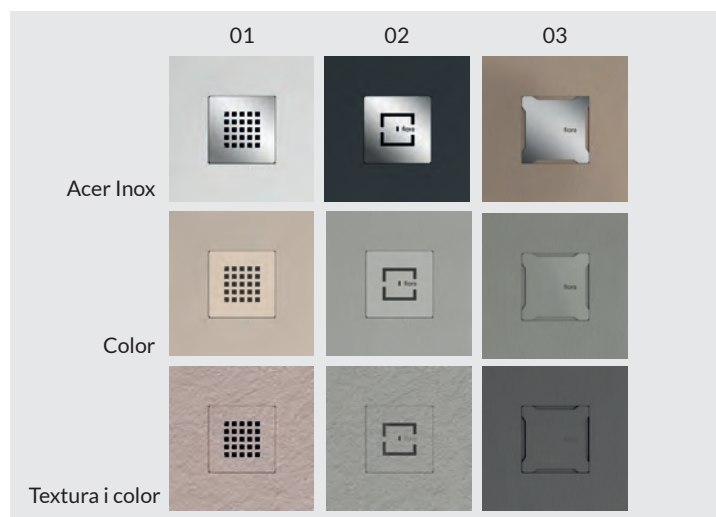

Mides moble: 1002 x 455 x 560 mm. Encimera per a lavabo integrat KERA. Mides encimera: 1012 x 460 x 16 mm.

199,00€
70 x 100 cm.

producte
recomanat

299,00€

239,00€
80 x 120 cm.

Essential Plat de dutxa extraplà. Textura Pissarra. Color blanc Trencat. Mides: 70 x 100 - 80 x 120 cm. Amb reixeta d'acer inoxidable pulida inclosa (01 foto).

Silex Plat de dutxa extraplà. Textura Pissarra. Mida: 80 x 120 cm. Amb reixeta d'acer inoxidable pulida inclosa (01 foto). Reixetes 02 i 03 opcional. Consultar preus.

299,00€

Reixetes Silex World diferents opcions. Silex reixetes 01 i 02. Silex Plus reixetes 01, 02 i 03.