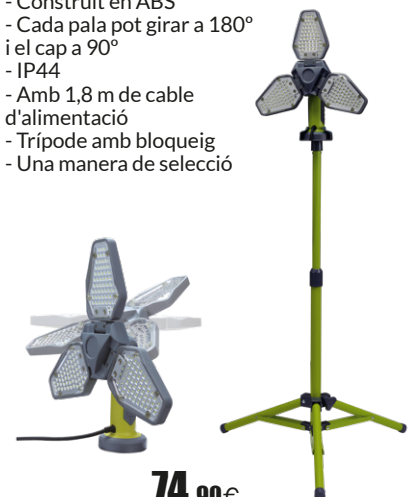

Focus triple Pala

- Disseny en forma de pala de ventilador mitjançant 3 peces ajustables.
- Cada pala té 55 peces de LED SMD - amb un total de 165 unitats
- Lluentor: 2500 lumens
- Construït en ABS
- Cada pala pot girar a 180° i el cap a 90°
- IP44
- Amb 1,8 m de cable d'alimentació
- Tripode amb bloqueig
- Una manera de selecció